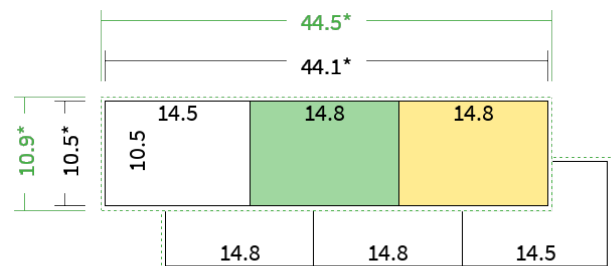

Datenblatt Faltblätter

Endformat

A6 quer (14,8 x 10,5 cm)

Falzart

2-Bruch Wickelfalz

Papier

**95g Graspapier
(FSC®)**

Farbe

4/4 farbig Euroskala

Seiten

6 Seiten

Endformat

14.8 x 10.5 cm

Offenes Format

44.1 x 10.5 cm

Datenformat

44.5 x 10.9 cm

Artikelseite

Artikel auf www.printzipia.de öffnen

Titelseite

Rückseite

* inkl. Beschnittzugabe

* Endformat

*Die Skizzen sind nicht
maßstabsgetreu.*

Formatausrichtung, Leserichtung

Liefen Sie alle Seiten in der gleichen Formatausrichtung. Eine Mischung ist nicht möglich. Bei beidseitigem Druck achten Sie auf die korrekte Ausrichtung der Vorder- zur Rückseite. Das Produkt wird im Druck um seine vertikale Achse gewendet, vergleichbar mit dem Umblättern einer Buchseite.