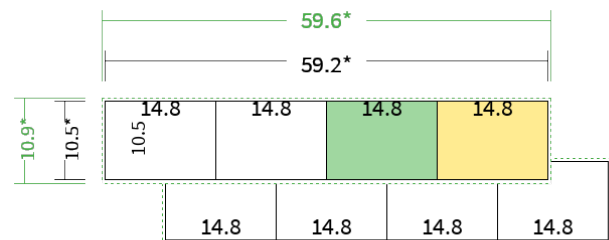

Datenblatt Faltblätter

Endformat

A6 quer (14,8 x 10,5 cm)

Falzart

2-Bruch Parallelmittenfalz

Papier

**95g Graspapier
(FSC®)**

Farbe

4/4 farbig Euroskala

Seiten

8 Seiten

Endformat	Offenes Format	Datenformat
14.8 x 10.5 cm	59.2 x 10.5 cm	59.6 x 10.9 cm

Artikelseite

Artikel auf www.printzipia.de öffnen

Titelseite

Rückseite

* inkl. Beschnittzugabe

* Endformat

*Die Skizzen sind nicht
maßstabsgetreu.*

4/4 farbig Euroskala

4/4-farbig ist auf beiden Seiten 4farbig Euroskala bedruckt.

95g Graspapier (FSC®) (Farbraum)

Für das 100% Recyclingnaturpapier Vivus 89 (Mundoplus) verwenden Sie bitte das ICC-Profil »PSO_Uncoated_ISO12647_eci.icc«. Alternativ dazu bieten wir, ebenfalls aus 100% Recyclingmaterial bestehend, die gestrichenen Papiere CircleSilk und CircleGloss an. Das entsprechend passende ICC-Profil ist »ISOcoated_v2_eci.icc«.

Formatausrichtung, Leserichtung

Liefen Sie alle Seiten in der gleichen Formatausrichtung. Eine Mischung ist nicht möglich. Bei beidseitigem Druck achten Sie auf die korrekte Ausrichtung der Vorder- zur Rückseite. Das Produkt wird im Druck um seine vertikale Achse gewendet, vergleichbar mit dem Umblättern einer Buchseite.