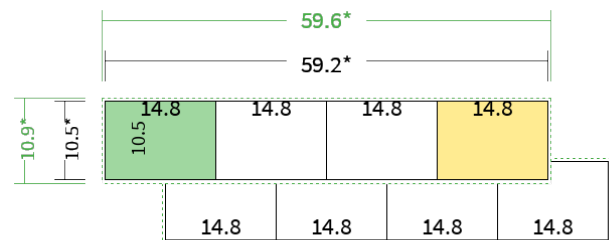

4/4 farbig Euroskala

Seiten

8 Seiten

Endformat	Offenes Format	Datenformat
14.8 x 10.5 cm	59.2 x 10.5 cm	59.6 x 10.9 cm

Artikelseite

Artikel auf www.printzipia.de öffnen

Titelseite

Rückseite

* inkl. Beschnittzugabe

* Endformat

*Die Skizzen sind nicht
maßstabsgetreu.*

4/4 farbig Euroskala

4/4-farbig ist auf beiden Seiten 4farbig Euroskala bedruckt.

95g Graspapier (FSC®) (Farbraum)

Für das 100% Recyclingnaturpapier Vivus 89 (Mundoplus) verwenden Sie bitte das ICC-Profil »PSO_Uncoated_ISO12647_eci.icc«. Alternativ dazu bieten wir, ebenfalls aus 100% Recyclingmaterial bestehend, die gestrichenen Papiere CircleSilk und CircleGloss an. Das entsprechend passende ICC-Profil ist »ISOcoated_v2_eci.icc«.

Formatausrichtung, Leserichtung

Liefen Sie alle Seiten in der gleichen Formatausrichtung. Eine Mischung ist nicht möglich. Bei beidseitigem Druck achten Sie auf die korrekte Ausrichtung der Vorder- zur Rückseite. Das Produkt wird im Druck um seine vertikale Achse gewendet, vergleichbar mit dem Umblättern einer Buchseite.