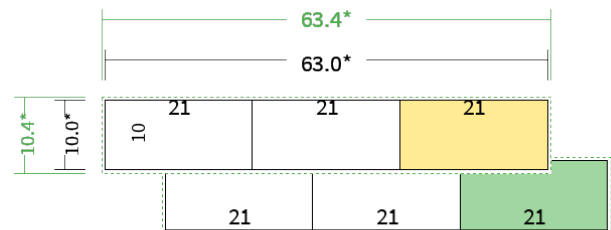

4/4 farbig Euroskala

Seiten

6 Seiten

Endformat	Offenes Format	Datenformat
21.0 x 10.0 cm	63.0 x 10.0 cm	63.4 x 10.4 cm

Artikelseite

Artikel auf www.printzipia.de öffnen

 Titelseite

 Rückseite

* inkl. Beschnittzugabe

* Endformat

*Die Skizzen sind nicht
maßstabsgetreu.*

4/4 farbig Euroskala

4/4-farbig ist auf beiden Seiten 4farbig Euroskala bedruckt.

95g Graspapier (FSC®) (Farbraum)

Für das 100% Recyclingnaturpapier Vivus 89 (Mundoplus) verwenden Sie bitte das ICC-Profil »PSO_Uncoated_ISO12647_eci.icc«. Alternativ dazu bieten wir, ebenfalls aus 100% Recyclingmaterial bestehend, die gestrichenen Papiere CircleSilk und CircleGloss an. Das entsprechend passende ICC-Profil ist »ISOcoated_v2_eci.icc«.

Formatausrichtung, Leserichtung

Liefen Sie alle Seiten in der gleichen Formatausrichtung. Eine Mischung ist nicht möglich. Bei beidseitigem Druck achten Sie auf die korrekte Ausrichtung der Vorder- zur Rückseite. Das Produkt wird im Druck um seine vertikale Achse gewendet, vergleichbar mit dem Umblättern einer Buchseite.