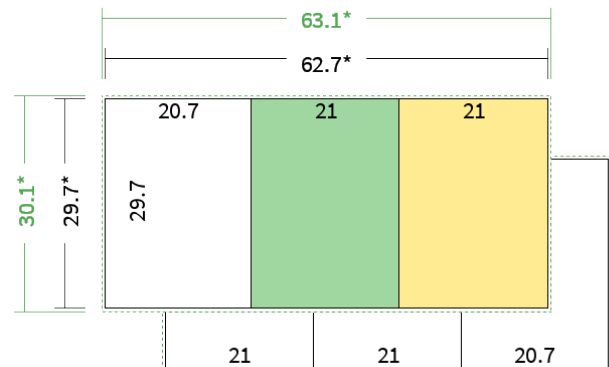

Datenblatt Faltblätter

Endformat

A4 hoch (21,0 x 29,7 cm)

Falzart

2-Bruch Wickelfalz

Papier

**95g Graspapier
(FSC®)**

Farbe

4/4 farbig Euroskala

Seiten

6 Seiten

Endformat

21.0 x 29.7 cm

Offenes Format

62.7 x 29.7 cm

Datenformat

63.1 x 30.1 cm

Artikelseite

Artikel auf www.printzipia.de öffnen

Titelseite

Rückseite

* inkl. Beschnittzugabe

* Endformat

*Die Skizzen sind nicht
maßstabsgetreu.*