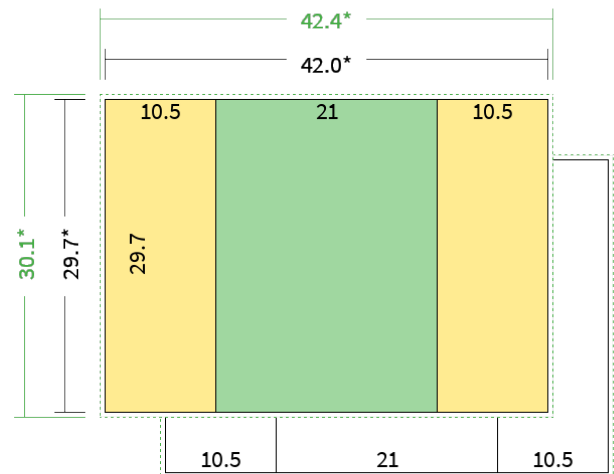

Datenblatt Faltblätter

Endformat

A4 hoch (21,0 x 29,7 cm)

Falzart

2-Bruch Fensterfalz

Papier

**95g Graspapier
(FSC®)**

Farbe

4/4 farbig Euroskala

Seiten

6 Seiten

Endformat	Offenes Format	Datenformat
21.0 x 29.7 cm	42.0 x 29.7 cm	42.4 x 30.1 cm

Artikelseite

Artikel auf www.printzipia.de öffnen

Titelseite

Rückseite

* inkl. Beschnittzugabe

* Endformat

*Die Skizzen sind nicht
maßstabsgetreu.*

4/4 farbig Euroskala

4/4-farbig ist auf beiden Seiten 4farbig Euroskala bedruckt.

95g Graspapier (FSC®) (Farbraum)

Für das 100% Recyclingnaturpapier Vivus 89 (Mundoplus) verwenden Sie bitte das ICC-Profil »PSO_Uncoated_ISO12647_eci.icc«. Alternativ dazu bieten wir, ebenfalls aus 100% Recyclingmaterial bestehend, die gestrichenen Papiere CircleSilk und CircleGloss an. Das entsprechend passende ICC-Profil ist »ISOcoated_v2_eci.icc«.

Formatausrichtung, Leserichtung

Liefern Sie alle Seiten in der gleichen Formatausrichtung. Eine Mischung ist nicht möglich. Bei beidseitigem Druck achten Sie auf die korrekte Ausrichtung der Vorder- zur Rückseite. Das Produkt wird im Druck um seine vertikale Achse gewendet, vergleichbar mit dem Umblättern einer Buchseite.