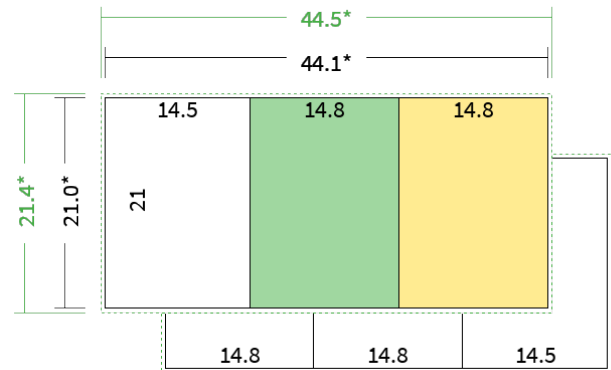

Datenblatt Faltblätter

Endformat

A5 hoch (14,8 x 21,0 cm)

Falzart

2-Bruch Wickelfalz

Papier

**95g Graspapier
(FSC®)**

Farbe

4/4 farbig Euroskala

Seiten

6 Seiten

Endformat

14.8 x 21.0 cm

Offenes Format

44.1 x 21.0 cm

Datenformat

44.5 x 21.4 cm

Artikelseite

Artikel auf www.printzipia.de öffnen

Titelseite

Rückseite

* inkl. Beschnittzugabe

* Endformat

*Die Skizzen sind nicht
maßstabsgetreu.*