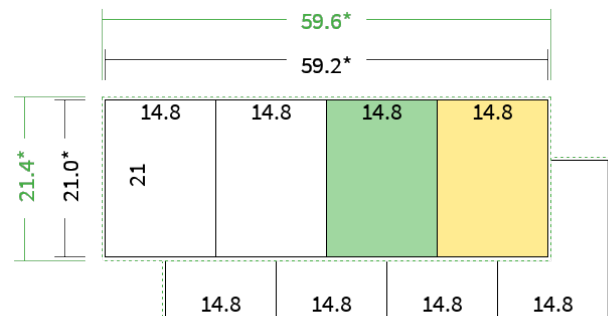

Datenblatt Faltblätter

Endformat

A5 hoch (14,8 x 21,0 cm)

Falzart

2-Bruch Parallelmittenfalz

Papier

**95g Graspapier
(FSC®)**

Farbe

4/4 farbig Euroskala

Seiten

8 Seiten

Endformat

14.8 x 21.0 cm

Offenes Format

59.2 x 21.0 cm

Datenformat

59.6 x 21.4 cm

Artikelseite

Artikel auf www.printzipia.de öffnen

Titelseite

Rückseite

* inkl. Beschnittzugabe

* Endformat

*Die Skizzen sind nicht
maßstabsgetreu.*