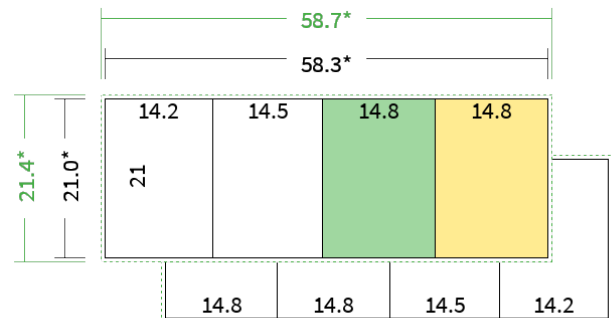

Datenblatt Faltblätter

Endformat

A5 hoch (14,8 x 21,0 cm)

Falzart

3-Bruch Wickelfalz

Papier

**95g Graspapier
(FSC®)**

Farbe

4/4 farbig Euroskala

Seiten

8 Seiten

Endformat

14.8 x 21.0 cm

Offenes Format

58.3 x 21.0 cm

Datenformat

58.7 x 21.4 cm

Artikelseite

Artikel auf www.printzipia.de öffnen

Titelseite

Rückseite

* inkl. Beschnittzugabe

* Endformat

*Die Skizzen sind nicht
maßstabsgetreu.*