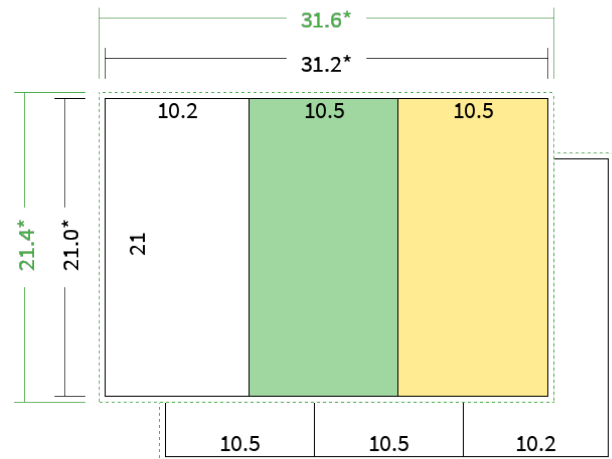

Datenblatt Faltblätter

Endformat

DIN lang classic (10,5 x 21,0 cm)

Falzart

2-Bruch Wickelfalz

Papier

**95g Graspapier
(FSC®)**

Farbe

4/4 farbig Euroskala

Seiten

6 Seiten

Endformat

10,5 x 21,0 cm

Offenes Format

31,2 x 21,0 cm

Datenformat

31,6 x 21,4 cm

Artikelseite

Artikel auf www.printzipia.de öffnen

Titelseite

Rückseite

* inkl. Beschnittzugabe

* Endformat

*Die Skizzen sind nicht
maßstabsgetreu.*

4/4 farbig Euroskala

4/4-farbig ist auf beiden Seiten 4farbig Euroskala bedruckt.

95g Graspapier (FSC®) (Farbraum)

Für das 100% Recyclingnaturpapier Vivus 89 (Mundoplus) verwenden Sie bitte das ICC-Profil »PSO_Uncoated_ISO12647_eci.icc«. Alternativ dazu bieten wir, ebenfalls aus 100% Recyclingmaterial bestehend, die gestrichenen Papiere CircleSilk und CircleGloss an. Das entsprechend passende ICC-Profil ist »ISOcoated_v2_eci.icc«.