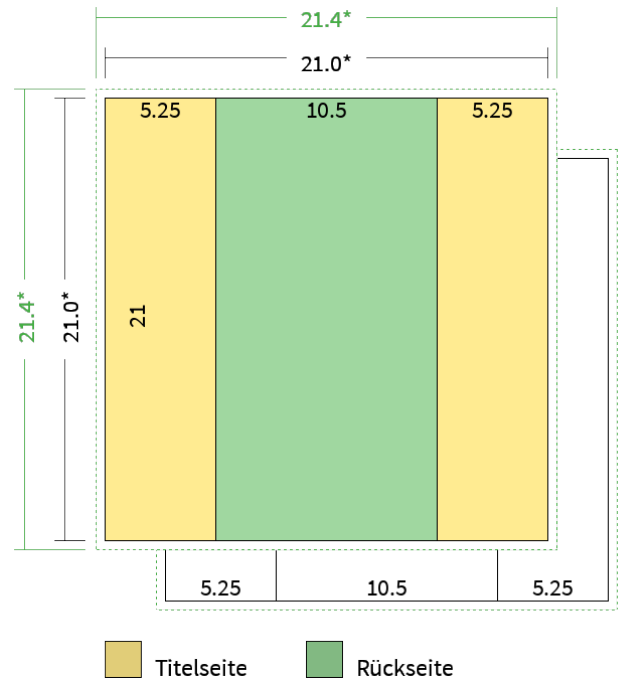

Datenblatt Faltblätter

Endformat

DIN lang classic (10,5 x 21,0 cm)

Falzart

2-Bruch Fensterfalz

Papier

**95g Graspapier
(FSC®)**

Farbe

4/4 farbig Euroskala

Seiten

6 Seiten

Endformat	Offenes Format	Datenformat
10.5 x 21.0 cm	21.0 x 21.0 cm	21.4 x 21.4 cm

Artikelseite

Artikel auf www.printzipia.de öffnen

* inkl. Beschnittzugabe

* Endformat

*Die Skizzen sind nicht
maßstabsgetreu.*

4/4 farbig Euroskala

4/4-farbig ist auf beiden Seiten 4farbig Euroskala bedruckt.

95g Graspapier (FSC®) (Farbraum)

Für das 100% Recyclingnaturpapier Vivus 89 (Mundoplus) verwenden Sie bitte das ICC-Profil »PSO_Uncoated_ISO12647_eci.icc«. Alternativ dazu bieten wir, ebenfalls aus 100% Recyclingmaterial bestehend, die gestrichenen Papiere CircleSilk und CircleGloss an. Das entsprechend passende ICC-Profil ist »ISOcoated_v2_eci.icc«.

Formatausrichtung, Leserichtung

Liefern Sie alle Seiten in der gleichen Formatausrichtung. Eine Mischung ist nicht möglich. Bei beidseitigem Druck achten Sie auf die korrekte Ausrichtung der Vorder- zur Rückseite. Das Produkt wird im Druck um seine vertikale Achse gewendet, vergleichbar mit dem Umblättern einer Buchseite.