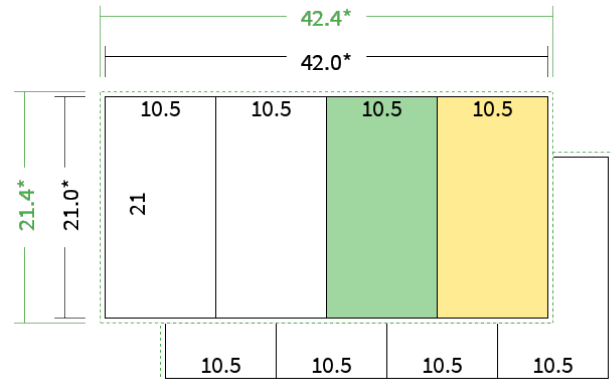

Datenblatt Faltblätter

Endformat

DIN lang classic (10,5 x 21,0 cm)

Falzart

2-Bruch Parallelmittenfalz

Papier

**95g Graspapier
(FSC®)**

Farbe

4/4 farbig Euroskala

Seiten

8 Seiten

Endformat

10.5 x 21.0 cm

Offenes Format

42.0 x 21.0 cm

Datenformat

42.4 x 21.4 cm

Artikelseite

Artikel auf www.printzipia.de öffnen

Titelseite

Rückseite

* inkl. Beschnittzugabe

* Endformat

*Die Skizzen sind nicht
maßstabsgetreu.*

4/4 farbig Euroskala

4/4-farbig ist auf beiden Seiten 4farbig Euroskala bedruckt.

95g Graspapier (FSC®) (Farbraum)

Für das 100% Recyclingnaturpapier Vivus 89 (Mundoplus) verwenden Sie bitte das ICC-Profil »PSO_Uncoated_ISO12647_eci.icc«. Alternativ dazu bieten wir, ebenfalls aus 100% Recyclingmaterial bestehend, die gestrichenen Papiere CircleSilk und CircleGloss an. Das entsprechend passende ICC-Profil ist »ISOcoated_v2_eci.icc«.