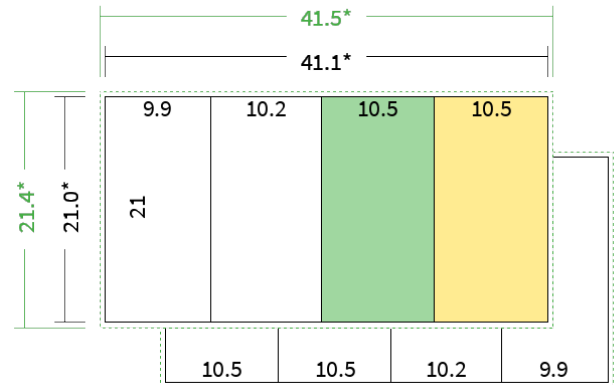

Datenblatt Faltblätter

Endformat

DIN lang classic (10,5 x 21,0 cm)

Falzart

3-Bruch Wickelfalz

Papier

**95g Graspapier
(FSC®)**

Farbe

4/4 farbig Euroskala

Seiten

8 Seiten

Endformat

10.5 x 21.0 cm

Offenes Format

41.1 x 21.0 cm

Datenformat

41.5 x 21.4 cm

Artikelseite

Artikel auf www.printzipia.de öffnen

Titelseite

Rückseite

* inkl. Beschnittzugabe

* Endformat

*Die Skizzen sind nicht
maßstabsgetreu.*