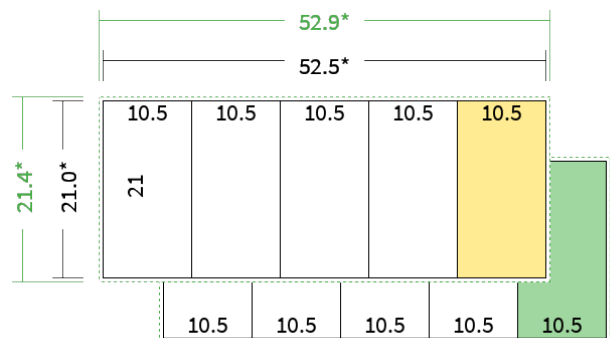

4/4 farbig Euroskala

Seiten

10 Seiten

Endformat	Offenes Format	Datenformat
10,5 x 21,0 cm	52,5 x 21,0 cm	52,9 x 21,4 cm

Artikelseite

Artikel auf www.printzipia.de öffnen

Titelseite

Rückseite

* inkl. Beschnittzugabe

* Endformat

*Die Skizzen sind nicht
maßstabsgetreu.*

4/4 farbig Euroskala

4/4-farbig ist auf beiden Seiten 4farbig Euroskala bedruckt.

95g Graspapier (FSC®) (Farbraum)

Für das 100% Recyclingnaturpapier Vivus 89 (Mundoplus) verwenden Sie bitte das ICC-Profil »PSO_Uncoated_ISO12647_eci.icc«. Alternativ dazu bieten wir, ebenfalls aus 100% Recyclingmaterial bestehend, die gestrichenen Papiere CircleSilk und CircleGloss an. Das entsprechend passende ICC-Profil ist »ISOcoated_v2_eci.icc«.

Formatausrichtung, Leserichtung

Liefen Sie alle Seiten in der gleichen Formatausrichtung. Eine Mischung ist nicht möglich. Bei beidseitigem Druck achten Sie auf die korrekte Ausrichtung der Vorder- zur Rückseite. Das Produkt wird im Druck um seine vertikale Achse gewendet, vergleichbar mit dem Umblättern einer Buchseite.