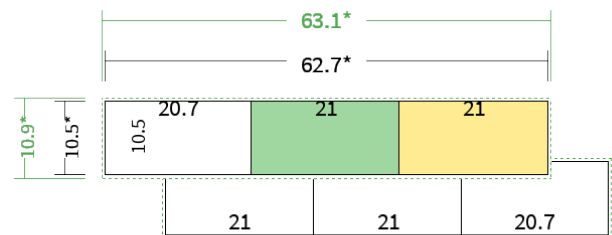

4/4 farbig Euroskala

Seiten

6 Seiten

Endformat	Offenes Format	Datenformat
21.0 x 10.5 cm	62.7 x 10.5 cm	63.1 x 10.9 cm

Artikelseite

Artikel auf www.printzipia.de öffnen

Titelseite

Rückseite

* inkl. Beschnittzugabe

* Endformat

*Die Skizzen sind nicht
maßstabsgetreu.*

4/4 farbig Euroskala

4/4-farbig ist auf beiden Seiten 4farbig Euroskala bedruckt.

95g Graspapier (FSC®) (Farbraum)

Für das 100% Recyclingnaturpapier Vivus 89 (Mundoplus) verwenden Sie bitte das ICC-Profil »PSO_Uncoated_ISO12647_eci.icc«. Alternativ dazu bieten wir, ebenfalls aus 100% Recyclingmaterial bestehend, die gestrichenen Papiere CircleSilk und CircleGloss an. Das entsprechend passende ICC-Profil ist »ISOcoated_v2_eci.icc«.

Formatausrichtung, Leserichtung

Liefen Sie alle Seiten in der gleichen Formatausrichtung. Eine Mischung ist nicht möglich. Bei beidseitigem Druck achten Sie auf die korrekte Ausrichtung der Vorder- zur Rückseite. Das Produkt wird im Druck um seine vertikale Achse gewendet, vergleichbar mit dem Umblättern einer Buchseite.