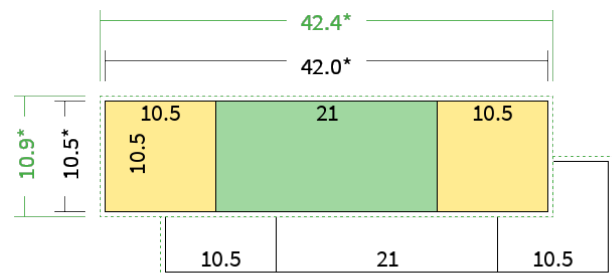

4/4 farbig Euroskala

Seiten

6 Seiten

Endformat	Offenes Format	Datenformat
21.0 x 10.5 cm	42.0 x 10.5 cm	42.4 x 10.9 cm

Artikelseite

Artikel auf www.printzipia.de öffnen

Titelseite

Rückseite

* inkl. Beschnittzugabe

* Endformat

*Die Skizzen sind nicht
maßstabsgetreu.*

4/4 farbig Euroskala

4/4-farbig ist auf beiden Seiten 4farbig Euroskala bedruckt.

95g Graspapier (FSC®) (Farbraum)

Für das 100% Recyclingnaturpapier Vivus 89 (Mundoplus) verwenden Sie bitte das ICC-Profil »PSO_Uncoated_ISO12647_eci.icc«. Alternativ dazu bieten wir, ebenfalls aus 100% Recyclingmaterial bestehend, die gestrichenen Papiere CircleSilk und CircleGloss an. Das entsprechend passende ICC-Profil ist »ISOcoated_v2_eci.icc«.

Formatausrichtung, Leserichtung

Liefen Sie alle Seiten in der gleichen Formatausrichtung. Eine Mischung ist nicht möglich. Bei beidseitigem Druck achten Sie auf die korrekte Ausrichtung der Vorder- zur Rückseite. Das Produkt wird im Druck um seine vertikale Achse gewendet, vergleichbar mit dem Umblättern einer Buchseite.