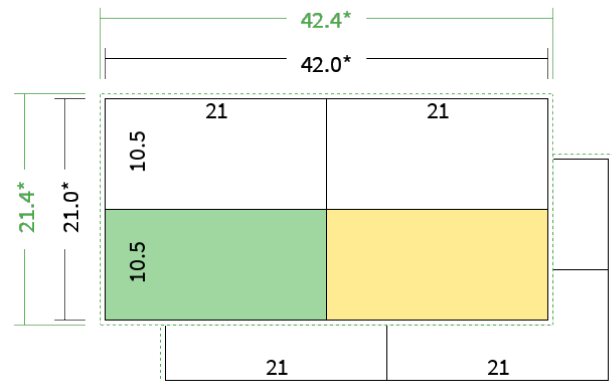

Datenblatt Faltblätter

Endformat

DIN lang classic quer (21,0 x 10,5 cm)

Falzart

2-Bruch Kreuzfalz

Papier

**95g Graspapier
(FSC®)**

Farbe

4/4 farbig Euroskala

Seiten

8 Seiten

Endformat

21.0 x 10.5 cm

Offenes Format

42.0 x 21.0 cm

Datenformat

42.4 x 21.4 cm

Artikelseite

Artikel auf www.printzipia.de öffnen

Titelseite

Rückseite

* inkl. Beschnittzugabe

* Endformat

*Die Skizzen sind nicht
maßstabsgetreu.*

4/4 farbig Euroskala

4/4-farbig ist auf beiden Seiten 4farbig Euroskala bedruckt.

95g Graspapier (FSC®) (Farbraum)

Für das 100% Recyclingnaturpapier Vivus 89 (Mundoplus) verwenden Sie bitte das ICC-Profil »PSO_Uncoated_ISO12647_eci.icc«. Alternativ dazu bieten wir, ebenfalls aus 100% Recyclingmaterial bestehend, die gestrichenen Papiere CircleSilk und CircleGloss an. Das entsprechend passende ICC-Profil ist »ISOcoated_v2_eci.icc«.