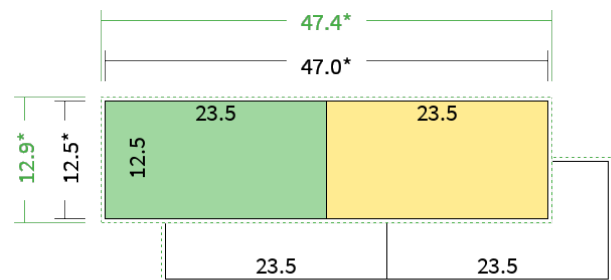

Datenblatt Faltblätter

Endformat

Maxikarte quer (23,5, x 12,5 cm)

Falzart

1-Bruch mittig gefalzt

Papier

95g Graspapier
(FSC®)

Farbe

4/4 farbig Euroskala

Seiten

4 Seiten

Endformat	Offenes Format	Datenformat
23.5 x 12.5 cm	47.0 x 12.5 cm	47.4 x 12.9 cm

Artikelseite

Artikel auf www.printzipia.de öffnen

Titelseite

Rückseite

* inkl. Beschnittzugabe

* Endformat

Die Skizzen sind nicht
maßstabsgetreu.

4/4 farbig Euroskala

4/4-farbig ist auf beiden Seiten 4farbig Euroskala bedruckt.

95g Graspapier (FSC®) (Farbraum)

Für das 100% Recyclingnaturpapier Vivus 89 (Mundoplus) verwenden Sie bitte das ICC-Profil »PSO_Uncoated_ISO12647_eci.icc«. Alternativ dazu bieten wir, ebenfalls aus 100% Recyclingmaterial bestehend, die gestrichenen Papiere CircleSilk und CircleGloss an. Das entsprechend passende ICC-Profil ist »ISOcoated_v2_eci.icc«.

Formatausrichtung, Leserichtung

Liefern Sie alle Seiten in der gleichen Formatausrichtung. Eine Mischung ist nicht möglich. Bei beidseitigem Druck achten Sie auf die korrekte Ausrichtung der Vorder- zur Rückseite. Das Produkt wird im Druck um seine vertikale Achse gewendet, vergleichbar mit dem Umblättern einer Buchseite.