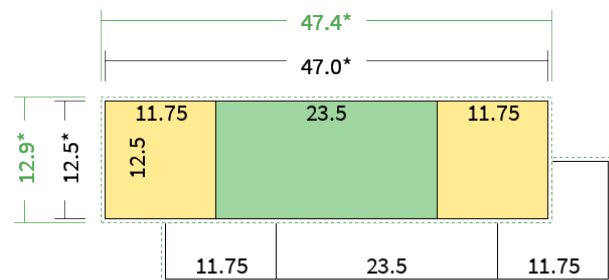

Datenblatt Faltblätter

Endformat

Maxikarte quer (23,5, x 12,5 cm)

Falzart

2-Bruch Fensterfalz

Papier

**95g Graspapier
(FSC®)**

Farbe

4/4 farbig Euroskala

Seiten

6 Seiten

Endformat	Offenes Format	Datenformat
23.5 x 12.5 cm	47.0 x 12.5 cm	47.4 x 12.9 cm

Artikelseite

Artikel auf www.printzipia.de öffnen

Titelseite

Rückseite

* inkl. Beschnittzugabe

* Endformat

*Die Skizzen sind nicht
maßstabsgetreu.*

4/4 farbig Euroskala

4/4-farbig ist auf beiden Seiten 4farbig Euroskala bedruckt.

95g Graspapier (FSC®) (Farbraum)

Für das 100% Recyclingnaturpapier Vivus 89 (Mundoplus) verwenden Sie bitte das ICC-Profil »PSO_Uncoated_ISO12647_eci.icc«. Alternativ dazu bieten wir, ebenfalls aus 100% Recyclingmaterial bestehend, die gestrichenen Papiere CircleSilk und CircleGloss an. Das entsprechend passende ICC-Profil ist »ISOcoated_v2_eci.icc«.

Formatausrichtung, Leserichtung

Liefen Sie alle Seiten in der gleichen Formatausrichtung. Eine Mischung ist nicht möglich. Bei beidseitigem Druck achten Sie auf die korrekte Ausrichtung der Vorder- zur Rückseite. Das Produkt wird im Druck um seine vertikale Achse gewendet, vergleichbar mit dem Umblättern einer Buchseite.