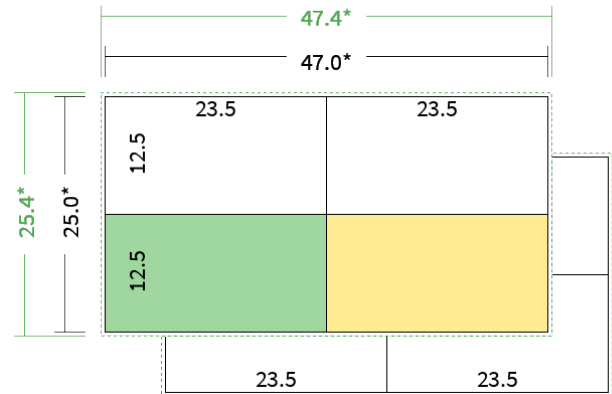

Datenblatt Faltblätter

Endformat

Maxikarte quer (23,5, x 12,5 cm)

Falzart

2-Bruch Kreuzfalz

Papier

**95g Graspapier
(FSC®)**

Farbe

4/4 farbig Euroskala

Seiten

8 Seiten

Endformat	Offenes Format	Datenformat
23.5 x 12.5 cm	47.0 x 25.0 cm	47.4 x 25.4 cm

Artikelseite

Artikel auf www.printzipia.de öffnen

Titelseite

Rückseite

* inkl. Beschnittzugabe

* Endformat

*Die Skizzen sind nicht
maßstabsgetreu.*

4/4 farbig Euroskala

4/4-farbig ist auf beiden Seiten 4farbig Euroskala bedruckt.

95g Graspapier (FSC®) (Farbraum)

Für das 100% Recyclingnaturpapier Vivus 89 (Mundoplus) verwenden Sie bitte das ICC-Profil »PSO_Uncoated_ISO12647_eci.icc«. Alternativ dazu bieten wir, ebenfalls aus 100% Recyclingmaterial bestehend, die gestrichenen Papiere CircleSilk und CircleGloss an. Das entsprechend passende ICC-Profil ist »ISOcoated_v2_eci.icc«.

Formatausrichtung, Leserichtung

Liefen Sie alle Seiten in der gleichen Formatausrichtung. Eine Mischung ist nicht möglich. Bei beidseitigem Druck achten Sie auf die korrekte Ausrichtung der Vorder- zur Rückseite. Das Produkt wird im Druck um seine vertikale Achse gewendet, vergleichbar mit dem Umblättern einer Buchseite.