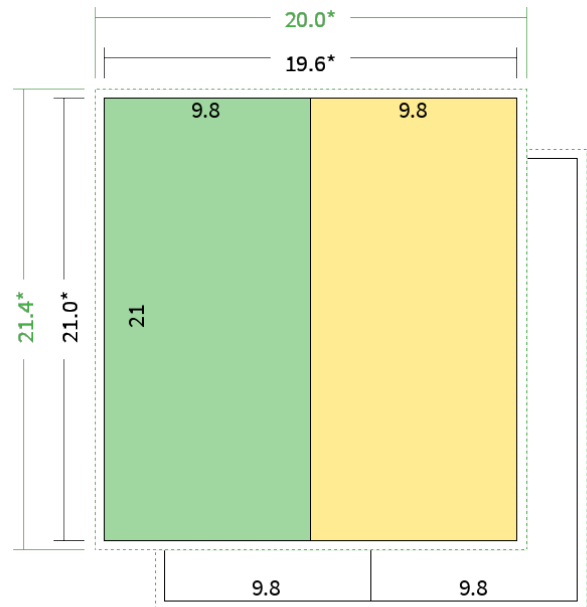

## Datenblatt Faltblätter

Endformat

**DIN lang klein (9,8 x 21,0 cm)**

Falzart

**1-Bruch mittig gefalzt**

Papier

**95g Graspapier  
(FSC®)**

Farbe

**4/4 farbig Euroskala**

Seiten

**4 Seiten**

Endformat	Offenes Format	Datenformat
<b>9.8 x 21.0 cm</b>	<b>19.6 x 21.0 cm</b>	<b>20.0 x 21.4 cm</b>

Artikelseite

**Artikel auf [www.printzipia.de](http://www.printzipia.de) öffnen**

 Titelseite  Rückseite

\* inkl. Beschnittzugabe

\* Endformat

*Die Skizzen sind nicht  
maßstabsgetreu.*

### 4/4 farbig Euroskala

4/4-farbig ist auf beiden Seiten 4farbig Euroskala bedruckt.