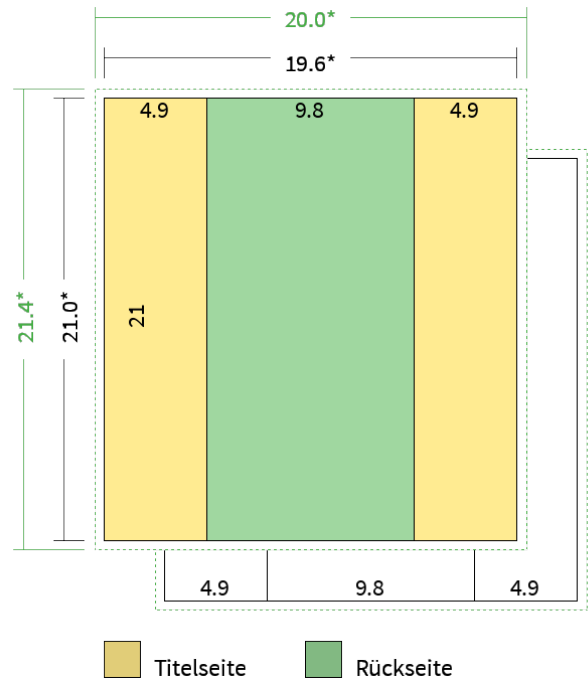

Datenblatt Faltblätter

Endformat

DIN lang klein (9,8 x 21,0 cm)

Falzart

2-Bruch Fensterfalz

Papier

**95g Graspapier
(FSC®)**

Farbe

4/4 farbig Euroskala

Seiten

6 Seiten

Endformat

9.8 x 21.0 cm

Offenes Format

19.6 x 21.0 cm

Datenformat

20.0 x 21.4 cm

Artikelseite

Artikel auf www.printzipia.de öffnen

* inkl. Beschnittzugabe

* Endformat

*Die Skizzen sind nicht
maßstabsgetreu.*

4/4 farbig Euroskala

4/4-farbig ist auf beiden Seiten 4farbig Euroskala bedruckt.

Formatausrichtung, Leserichtung

Liefern Sie alle Seiten in der gleichen Formatausrichtung. Eine Mischung ist nicht möglich. Bei beidseitigem Druck achten Sie auf die korrekte Ausrichtung der Vorder- zur Rückseite. Das Produkt wird im Druck um seine vertikale Achse gewendet, vergleichbar mit dem Umblättern einer Buchseite.