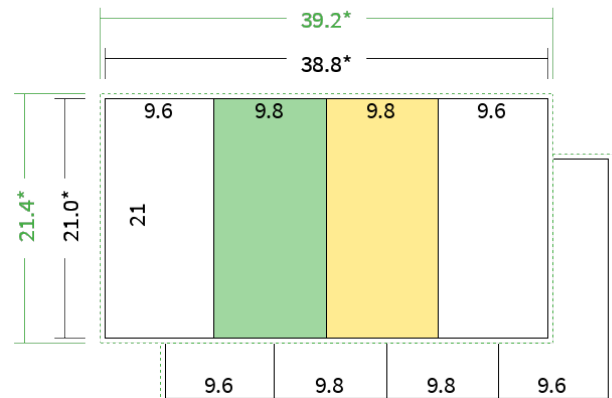

4/4 farbig Euroskala

Seiten

8 Seiten

Endformat	Offenes Format	Datenformat
9.8 x 21.0 cm	38.8 x 21.0 cm	39.2 x 21.4 cm

Artikelseite

Artikel auf www.printzipia.de öffnen

 Titelseite

 Rückseite

* inkl. Beschnittzugabe

* Endformat

*Die Skizzen sind nicht
maßstabsgetreu.*

4/4 farbig Euroskala

4/4-farbig ist auf beiden Seiten 4farbig Euroskala bedruckt.

95g Graspapier (FSC®) (Farbraum)

Für das 100% Recyclingnaturpapier Vivus 89 (Mundoplus) verwenden Sie bitte das ICC-Profil »PSO_Uncoated_ISO12647_eci.icc«. Alternativ dazu bieten wir, ebenfalls aus 100% Recyclingmaterial bestehend, die gestrichenen Papiere CircleSilk und CircleGloss an. Das entsprechend passende ICC-Profil ist »ISOcoated_v2_eci.icc«.

Formatausrichtung, Leserichtung

Liefen Sie alle Seiten in der gleichen Formatausrichtung. Eine Mischung ist nicht möglich. Bei beidseitigem Druck achten Sie auf die korrekte Ausrichtung der Vorder- zur Rückseite. Das Produkt wird im Druck um seine vertikale Achse gewendet, vergleichbar mit dem Umblättern einer Buchseite.