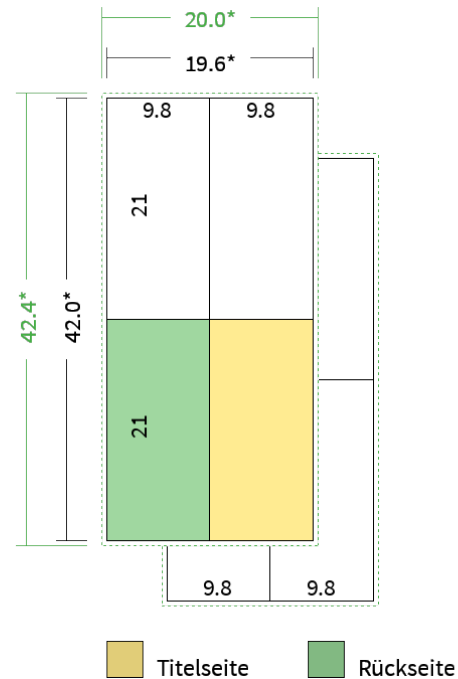

Datenblatt Faltblätter

Endformat

DIN lang klein (9,8 x 21,0 cm)

Falzart

2-Bruch Kreuzfalz

Papier

**95g Graspapier
(FSC®)**

Farbe

4/4 farbig Euroskala

Seiten

8 Seiten

Endformat	Offenes Format	Datenformat
9.8 x 21.0 cm	19.6 x 42.0 cm	20.0 x 42.4 cm

Artikelseite

Artikel auf www.printzipia.de öffnen

* inkl. Beschnittzugabe

* Endformat

Die Skizzen sind nicht
maßstabsgetreu.

4/4 farbig Euroskala

4/4-farbig ist auf beiden Seiten 4farbig Euroskala bedruckt.

95g Graspapier (FSC®) (Farbraum)

Für das 100% Recyclingnaturpapier Vivus 89 (Mundoplus) verwenden Sie bitte das ICC-Profil »PSO_Uncoated_ISO12647_eci.icc«. Alternativ dazu bieten wir, ebenfalls aus 100% Recyclingmaterial bestehend, die gestrichenen Papiere CircleSilk und CircleGloss an. Das entsprechend passende ICC-Profil ist »ISOcoated_v2_eci.icc«.

Formatausrichtung, Leserichtung

Liefen Sie alle Seiten in der gleichen Formatausrichtung. Eine Mischung ist nicht möglich. Bei beidseitigem Druck achten Sie auf die korrekte Ausrichtung der Vorder- zur Rückseite. Das Produkt wird im Druck um seine vertikale Achse gewendet, vergleichbar mit dem Umblättern einer Buchseite.