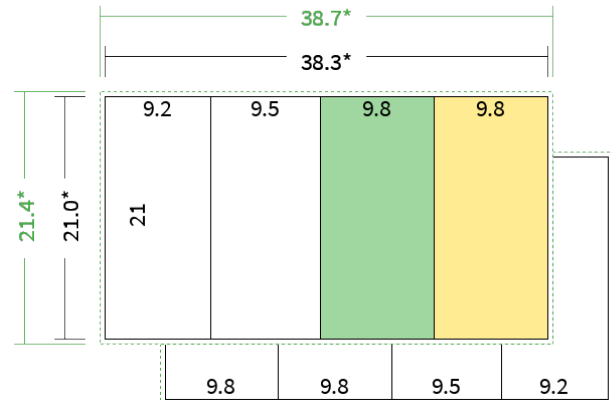

Datenblatt Faltblätter

Endformat

DIN lang klein (9,8 x 21,0 cm)

Falzart

3-Bruch Wickelfalz

Papier

**95g Graspapier
(FSC®)**

Farbe

4/4 farbig Euroskala

Seiten

8 Seiten

Endformat	Offenes Format	Datenformat
9.8 x 21.0 cm	38.3 x 21.0 cm	38.7 x 21.4 cm

Artikelseite

Artikel auf www.printzipia.de öffnen

Titelseite

Rückseite

* inkl. Beschnittzugabe

* Endformat

*Die Skizzen sind nicht
maßstabsgetreu.*

4/4 farbig Euroskala

4/4-farbig ist auf beiden Seiten 4farbig Euroskala bedruckt.

95g Graspapier (FSC®) (Farbraum)

Für das 100% Recyclingnaturpapier Vivus 89 (Mundoplus) verwenden Sie bitte das ICC-Profil »PSO_Uncoated_ISO12647_eci.icc«. Alternativ dazu bieten wir, ebenfalls aus 100% Recyclingmaterial bestehend, die gestrichenen Papiere CircleSilk und CircleGloss an. Das entsprechend passende ICC-Profil ist »ISOcoated_v2_eci.icc«.

Formatausrichtung, Leserichtung

Liefern Sie alle Seiten in der gleichen Formatausrichtung. Eine Mischung ist nicht möglich. Bei beidseitigem Druck achten Sie auf die korrekte Ausrichtung der Vorder- zur Rückseite. Das Produkt wird im Druck um seine vertikale Achse gewendet, vergleichbar mit dem Umblättern einer Buchseite.