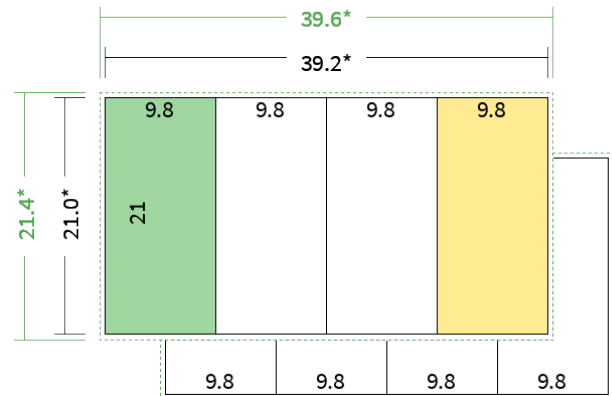

Datenblatt Faltblätter

Endformat

DIN lang klein (9,8 x 21,0 cm)

Falzart

3-Bruch Zickzackfalz

Papier

**95g Graspapier
(FSC®)**

Farbe

4/4 farbig Euroskala

Seiten

8 Seiten

Endformat	Offenes Format	Datenformat
9.8 x 21.0 cm	39.2 x 21.0 cm	39.6 x 21.4 cm

Artikelseite

Artikel auf www.printzipia.de öffnen

Titelseite

Rückseite

* inkl. Beschnittzugabe

* Endformat

*Die Skizzen sind nicht
maßstabsgetreu.*

4/4 farbig Euroskala

4/4-farbig ist auf beiden Seiten 4farbig Euroskala bedruckt.

95g Graspapier (FSC®) (Farbraum)

Für das 100% Recyclingnaturpapier Vivus 89 (Mundoplus) verwenden Sie bitte das ICC-Profil »PSO_Uncoated_ISO12647_eci.icc«. Alternativ dazu bieten wir, ebenfalls aus 100% Recyclingmaterial bestehend, die gestrichenen Papiere CircleSilk und CircleGloss an. Das entsprechend passende ICC-Profil ist »ISOcoated_v2_eci.icc«.

Formatausrichtung, Leserichtung

Liefern Sie alle Seiten in der gleichen Formatausrichtung. Eine Mischung ist nicht möglich. Bei beidseitigem Druck achten Sie auf die korrekte Ausrichtung der Vorder- zur Rückseite. Das Produkt wird im Druck um seine vertikale Achse gewendet, vergleichbar mit dem Umblättern einer Buchseite.