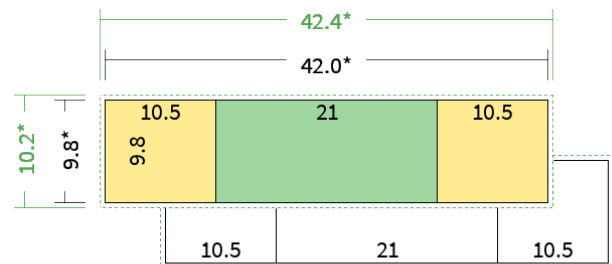

4/4 farbig Euroskala

Seiten

6 Seiten

Endformat

21.0 x 9.8 cm

Offenes Format

42.0 x 9.8 cm

Datenformat

42.4 x 10.2 cm

Artikelseite

Artikel auf www.printzipia.de öffnen

Titelseite

Rückseite

* inkl. Beschnittzugabe

* Endformat

*Die Skizzen sind nicht
maßstabsgetreu.*

Formatausrichtung, Leserichtung

Liefern Sie alle Seiten in der gleichen Formatausrichtung. Eine Mischung ist nicht möglich. Bei beidseitigem Druck achten Sie auf die korrekte Ausrichtung der Vorder- zur Rückseite. Das Produkt wird im Druck um seine vertikale Achse gewendet, vergleichbar mit dem Umblättern einer Buchseite.