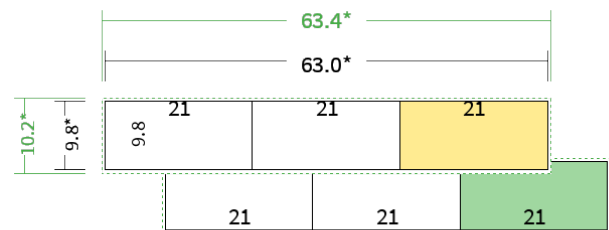

4/4 farbig Euroskala

Seiten

6 Seiten

Endformat

21.0 x 9.8 cm

Offenes Format

63.0 x 9.8 cm

Datenformat

63.4 x 10.2 cm

Artikelseite

Artikel auf www.printzipia.de öffnen

Titelseite

Rückseite

* inkl. Beschnittzugabe

* Endformat

*Die Skizzen sind nicht
maßstabsgetreu.*