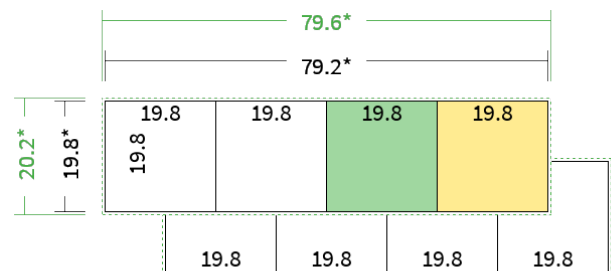

Datenblatt Faltblätter

Endformat

19,8 cm Quadrat (19,8 x 19,8 cm)

Falzart

2-Bruch Parallelmittenfalz

Papier

**95g Graspapier
(FSC®)**

Farbe

4/4 farbig Euroskala

Seiten

8 Seiten

Endformat

19.8 x 19.8 cm

Offenes Format

79.2 x 19.8 cm

Datenformat

79.6 x 20.2 cm

Artikelseite

Artikel auf www.printzipia.de öffnen

Titelseite

Rückseite

* inkl. Beschnittzugabe

* Endformat

*Die Skizzen sind nicht
maßstabsgetreu.*