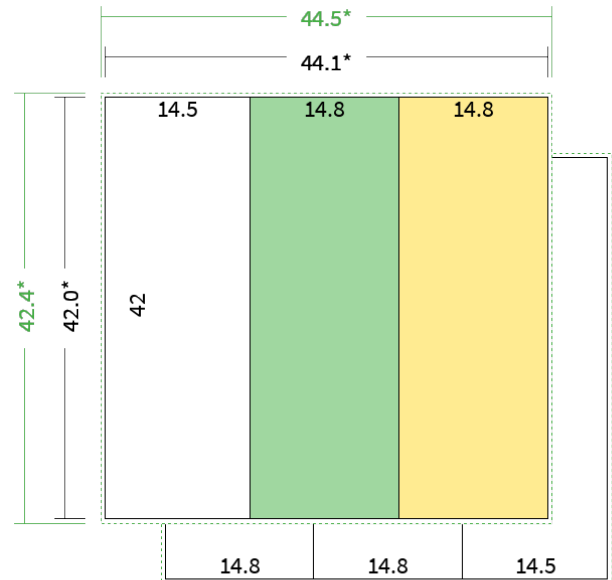

## Datenblatt Faltblätter

Endformat

**A3 halb (14,8 x 42,0 cm)**

Falzzart

**2-Bruch Wickelfalz**

Papier

**95g Graspapier  
(FSC®)**

Farbe

**4/4 farbig Euroskala**

Seiten

**6 Seiten**

Endformat	Offenes Format	Datenformat
<b>14.8 x 42.0 cm</b>	<b>44.1 x 42.0 cm</b>	<b>44.5 x 42.4 cm</b>

Artikelseite

**Artikel auf [www.printzipia.de](http://www.printzipia.de) öffnen**

 Titelseite     Rückseite

\* inkl. Beschnittzugabe

\* Endformat

*Die Skizzen sind nicht  
maßstabsgetreu.*

### 4/4 farbig Euroskala

4/4-farbig ist auf beiden Seiten 4farbig Euroskala bedruckt.