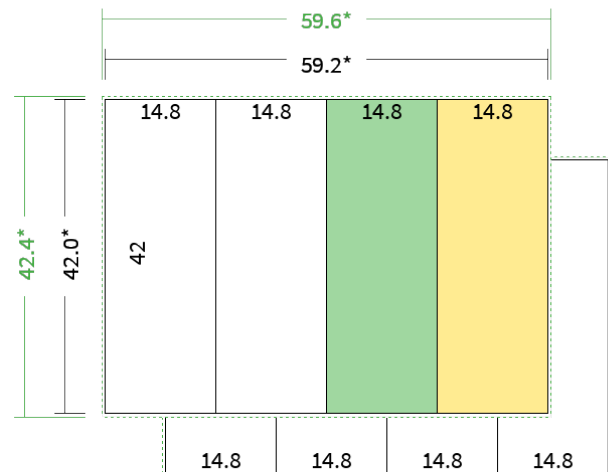

Datenblatt Faltblätter

Endformat

A3 halb (14,8 x 42,0 cm)

Falzart

2-Bruch Parallelmittenfalz

Papier

**95g Graspapier
(FSC®)**

Farbe

4/4 farbig Euroskala

Seiten

8 Seiten

Endformat	Offenes Format	Datenformat
14.8 x 42.0 cm	59.2 x 42.0 cm	59.6 x 42.4 cm

Artikelseite

Artikel auf www.printzipia.de öffnen

Titelseite

Rückseite

* inkl. Beschnittzugabe

* Endformat

*Die Skizzen sind nicht
maßstabsgetreu.*

4/4 farbig Euroskala

4/4-farbig ist auf beiden Seiten 4farbig Euroskala bedruckt.

95g Graspapier (FSC®) (Farbraum)

Für das 100% Recyclingnaturpapier Vivus 89 (Mundoplus) verwenden Sie bitte das ICC-Profil »PSO_Uncoated_ISO12647_eci.icc«. Alternativ dazu bieten wir, ebenfalls aus 100% Recyclingmaterial bestehend, die gestrichenen Papiere CircleSilk und CircleGloss an. Das entsprechend passende ICC-Profil ist »ISOcoated_v2_eci.icc«.

Formatausrichtung, Leserichtung

Liefen Sie alle Seiten in der gleichen Formatausrichtung. Eine Mischung ist nicht möglich. Bei beidseitigem Druck achten Sie auf die korrekte Ausrichtung der Vorder- zur Rückseite. Das Produkt wird im Druck um seine vertikale Achse gewendet, vergleichbar mit dem Umblättern einer Buchseite.