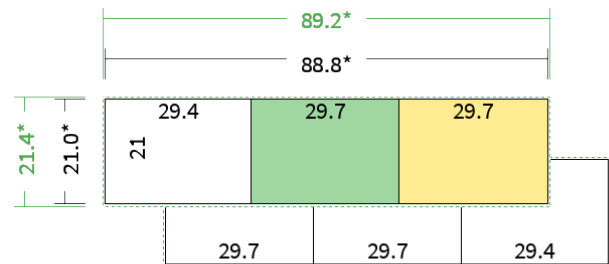

Datenblatt Faltblätter

Endformat

A4 quer (29,7 x 21,0 cm)

Falzart

2-Bruch Wickelfalz

Papier

**95g Graspapier
(FSC®)**

Farbe

4/4 farbig Euroskala

Seiten

6 Seiten

Endformat

29.7 x 21.0 cm

Offenes Format

88.8 x 21.0 cm

Datenformat

89.2 x 21.4 cm

Artikelseite

Artikel auf www.printzipia.de öffnen

Titelseite

Rückseite

* inkl. Beschnittzugabe

* Endformat

*Die Skizzen sind nicht
maßstabsgetreu.*