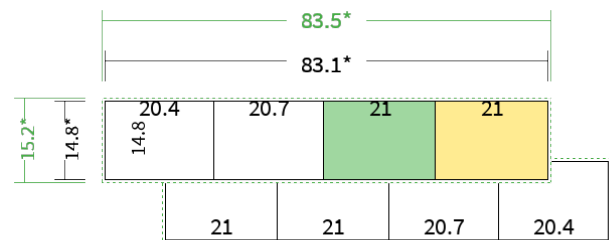

4/4 farbig Euroskala

Seiten

8 Seiten

Endformat	Offenes Format	Datenformat
21.0 x 14.8 cm	83.1 x 14.8 cm	83.5 x 15.2 cm

Artikelseite

Artikel auf www.printzipia.de öffnen

Titelseite

Rückseite

* inkl. Beschnittzugabe

* Endformat

*Die Skizzen sind nicht
maßstabsgetreu.*

4/4 farbig Euroskala

4/4-farbig ist auf beiden Seiten 4farbig Euroskala bedruckt.

95g Graspapier (FSC®) (Farbraum)

Für das 100% Recyclingnaturpapier Vivus 89 (Mundoplus) verwenden Sie bitte das ICC-Profil »PSO_Uncoated_ISO12647_eci.icc«. Alternativ dazu bieten wir, ebenfalls aus 100% Recyclingmaterial bestehend, die gestrichenen Papiere CircleSilk und CircleGloss an. Das entsprechend passende ICC-Profil ist »ISOcoated_v2_eci.icc«.

Formatausrichtung, Leserichtung

Liefern Sie alle Seiten in der gleichen Formatausrichtung. Eine Mischung ist nicht möglich. Bei beidseitigem Druck achten Sie auf die korrekte Ausrichtung der Vorder- zur Rückseite. Das Produkt wird im Druck um seine vertikale Achse gewendet, vergleichbar mit dem Umblättern einer Buchseite.