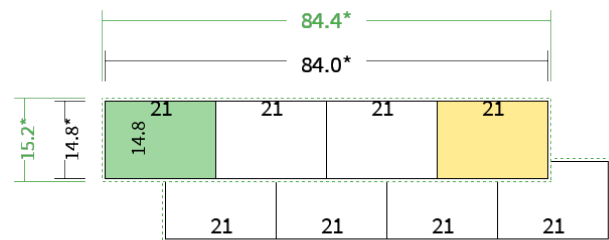

**4/4 farbig Euroskala**

Seiten

**8 Seiten**

Endformat	Offenes Format	Datenformat
<b>21.0 x 14.8 cm</b>	<b>84.0 x 14.8 cm</b>	<b>84.4 x 15.2 cm</b>

Artikelseite

**Artikel auf [www.printzipia.de](http://www.printzipia.de) öffnen**

Titelseite

Rückseite

\* inkl. Beschnittzugabe

\* Endformat

*Die Skizzen sind nicht  
maßstabsgetreu.*