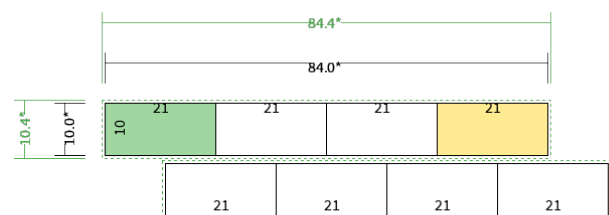

4/4 farbig Euroskala

Seiten

8 Seiten

Endformat	Offenes Format	Datenformat
21.0 x 10.0 cm	84.0 x 10.0 cm	84.4 x 10.4 cm

Artikelseite

Artikel auf www.printzipia.de öffnen

Titelseite

Rückseite

* inkl. Beschnittzugabe

* Endformat

*Die Skizzen sind nicht
maßstabsgetreu.*

4/4 farbig Euroskala

4/4-farbig ist auf beiden Seiten 4farbig Euroskala bedruckt.

95g Graspapier (FSC®) (Farbraum)

Für das 100% Recyclingnaturpapier Vivus 89 (Mundoplus) verwenden Sie bitte das ICC-Profil »PSO_Uncoated_ISO12647_eci.icc«. Alternativ dazu bieten wir, ebenfalls aus 100% Recyclingmaterial bestehend, die gestrichenen Papiere CircleSilk und CircleGloss an. Das entsprechend passende ICC-Profil ist »ISOcoated_v2_eci.icc«.

Formatausrichtung, Leserichtung

Liefern Sie alle Seiten in der gleichen Formatausrichtung. Eine Mischung ist nicht möglich. Bei beidseitigem Druck achten Sie auf die korrekte Ausrichtung der Vorder- zur Rückseite. Das Produkt wird im Druck um seine vertikale Achse gewendet, vergleichbar mit dem Umblättern einer Buchseite.