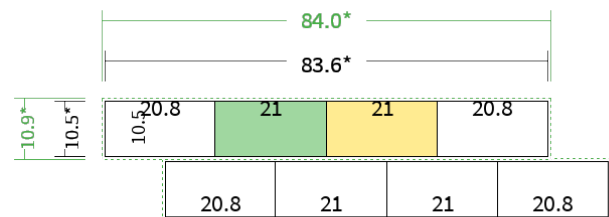

4/4 farbig Euroskala

Seiten

8 Seiten

Endformat	Offenes Format	Datenformat
21.0 x 10.5 cm	83.6 x 10.5 cm	84.0 x 10.9 cm

Artikelseite

Artikel auf www.printzipia.de öffnen

Titelseite

Rückseite

* inkl. Beschnittzugabe

* Endformat

*Die Skizzen sind nicht
maßstabsgetreu.*

4/4 farbig Euroskala

4/4-farbig ist auf beiden Seiten 4farbig Euroskala bedruckt.

95g Graspapier (FSC®) (Farbraum)

Für das 100% Recyclingnaturpapier Vivus 89 (Mundoplus) verwenden Sie bitte das ICC-Profil »PSO_Uncoated_ISO12647_eci.icc«. Alternativ dazu bieten wir, ebenfalls aus 100% Recyclingmaterial bestehend, die gestrichenen Papiere CircleSilk und CircleGloss an. Das entsprechend passende ICC-Profil ist »ISOcoated_v2_eci.icc«.

Formatausrichtung, Leserichtung

Liefern Sie alle Seiten in der gleichen Formatausrichtung. Eine Mischung ist nicht möglich. Bei beidseitigem Druck achten Sie auf die korrekte Ausrichtung der Vorder- zur Rückseite. Das Produkt wird im Druck um seine vertikale Achse gewendet, vergleichbar mit dem Umblättern einer Buchseite.