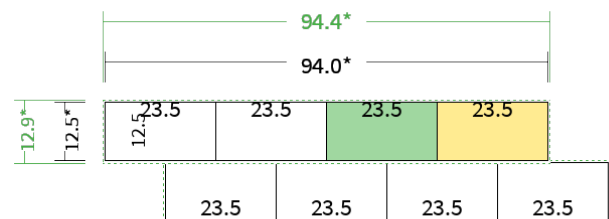

Datenblatt Faltblätter

Endformat

Maxikarte quer (23,5, x 12,5 cm)

Falzart

2-Bruch Parallelmittenfalz

Papier

**95g Graspapier
(FSC®)**

Farbe

4/4 farbig Euroskala

Seiten

8 Seiten

Endformat	Offenes Format	Datenformat
23.5 x 12.5 cm	94.0 x 12.5 cm	94.4 x 12.9 cm

Artikelseite

Artikel auf www.printzipia.de öffnen

Titelseite

Rückseite

* inkl. Beschnittzugabe

* Endformat

*Die Skizzen sind nicht
maßstabsgetreu.*

4/4 farbig Euroskala

4/4-farbig ist auf beiden Seiten 4farbig Euroskala bedruckt.

95g Graspapier (FSC®) (Farbraum)

Für das 100% Recyclingnaturpapier Vivus 89 (Mundoplus) verwenden Sie bitte das ICC-Profil »PSO_Uncoated_ISO12647_eci.icc«. Alternativ dazu bieten wir, ebenfalls aus 100% Recyclingmaterial bestehend, die gestrichenen Papiere CircleSilk und CircleGloss an. Das entsprechend passende ICC-Profil ist »ISOcoated_v2_eci.icc«.

Formatausrichtung, Leserichtung

Liefen Sie alle Seiten in der gleichen Formatausrichtung. Eine Mischung ist nicht möglich. Bei beidseitigem Druck achten Sie auf die korrekte Ausrichtung der Vorder- zur Rückseite. Das Produkt wird im Druck um seine vertikale Achse gewendet, vergleichbar mit dem Umblättern einer Buchseite.