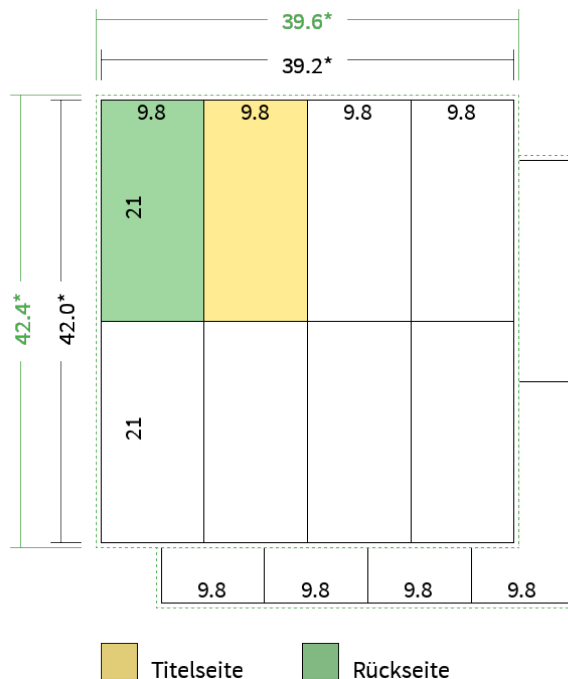

Datenblatt Faltblätter

Endformat

DIN lang klein (9,8 x 21,0 cm)

Falzart

3-Bruch Kreuzfalz

Papier

**95g Graspapier
(FSC®)**

Farbe

4/4 farbig Euroskala

Seiten

16 Seiten

Endformat

9.8 x 21.0 cm

Offenes Format

39.2 x 42.0 cm

Datenformat

39.6 x 42.4 cm

Artikelseite

Artikel auf www.printzipia.de öffnen

* inkl. Beschnittzugabe

* Endformat

*Die Skizzen sind nicht
maßstabsgetreu.*

4/4 farbig Euroskala

4/4-farbig ist auf beiden Seiten 4farbig Euroskala bedruckt.

Formatausrichtung, Leserichtung

Liefern Sie alle Seiten in der gleichen Formatausrichtung. Eine Mischung ist nicht möglich. Bei beidseitigem Druck achten Sie auf die korrekte Ausrichtung der Vorder- zur Rückseite. Das Produkt wird im Druck um seine vertikale Achse gewendet, vergleichbar mit dem Umblättern einer Buchseite.