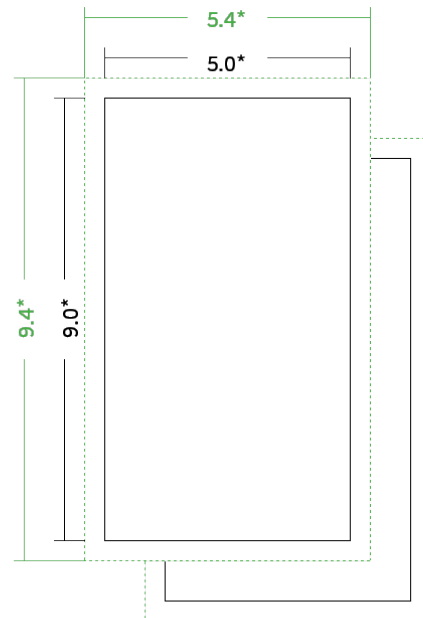

Datenblatt Visitenkarten

Format

5,0 x 9,0 cm

Papier

**300g Graspapier
(FSC®)**

Farbe

4/4 farbig Euroskala

Endformat

5,0 x 9,0 cm

Datenformat

5,4 x 9,4 cm

Artikelseite

Artikel auf www.printzipia.de öffnen

* inkl. Beschnittzugabe

* Endformat

*Die Skizzen sind nicht
maßstabsgetreu.*

Formatausrichtung, Leserichtung

Liefern Sie alle Seiten in der gleichen Formatausrichtung. Eine Mischung ist nicht möglich. Bei beidseitigem Druck achten Sie auf die korrekte Ausrichtung der Vorder- zur Rückseite. Das Produkt wird im Druck um seine vertikale Achse gewendet, vergleichbar mit dem Umblättern einer Buchseite.

Vermeiden Sie das Platzieren von Schriftelementen oder ähnlich wichtigen Objekten nahe dem Papier- und Dokumentrand. Wir empfehlen einen Abstand nach Innen von 3 mm zur Formatkante, damit diese trotz Schneidtoleranz nicht an der Papierkante „hängen“.