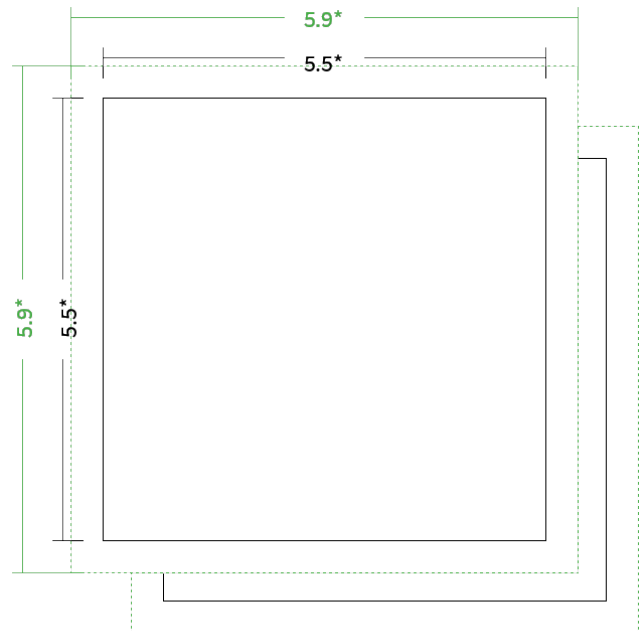

Datenblatt Visitenkarten

Format

5,5 cm Quadrat (5,5 x 5,5 cm)

Papier

**300g Graspapier
(FSC®)**

Farbe

4/4 farbig Euroskala

Endformat

5.5 x 5.5 cm

Datenformat

5.9 x 5.9 cm

Artikelseite

Artikel auf www.printzipia.de öffnen

* inkl. Beschnittzugabe

* Endformat

*Die Skizzen sind nicht
maßstabsgetreu.*

Vermeiden Sie das Platzieren von Schriftelementen oder ähnlich wichtigen Objekten nahe dem Papier- und Dokumentrand. Wir empfehlen einen Abstand nach Innen von 3 mm zur Formatkante, damit diese trotz Schneidtoleranz nicht an der Papierkante „hängen“.