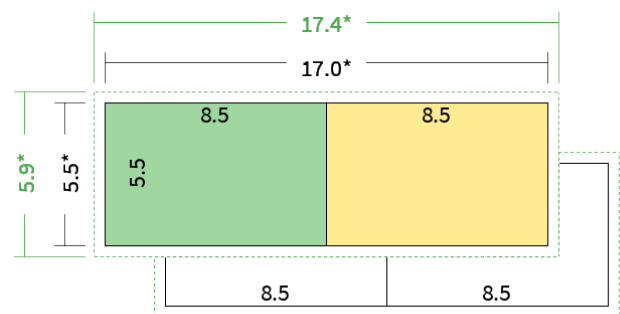

Datenblatt Klappvisitenkarten

Format

Klappkarte 8,5 x 5,5 cm Falz Schmalseite

Papier

**300g Graspapier
(FSC®)**

Farbe

4/4 farbig Euroskala

Lieferform

mittig gerillt, offen geliefert

Endformat

8.5 x 5.5 cm

Offenes Format

17.0 x 5.5 cm

Datenformat

17.4 x 5.9 cm

Artikelseite

Artikel auf www.printzipia.de öffnen

Titelseite

Rückseite

* inkl. Beschnittzugabe

* Endformat

*Die Skizzen sind nicht
maßstabsgetreu.*

4/4 farbig Euroskala

4/4-farbig ist auf beiden Seiten 4farbig Euroskala bedruckt.

Formatausrichtung, Leserichtung

Liefern Sie alle Seiten in der gleichen Formatausrichtung. Eine Mischung ist nicht möglich. Bei beidseitigem Druck achten Sie auf die korrekte Ausrichtung der Vorder- zur Rückseite. Das Produkt wird im Druck um seine vertikale Achse gewendet, vergleichbar mit dem Umblättern einer Buchseite.