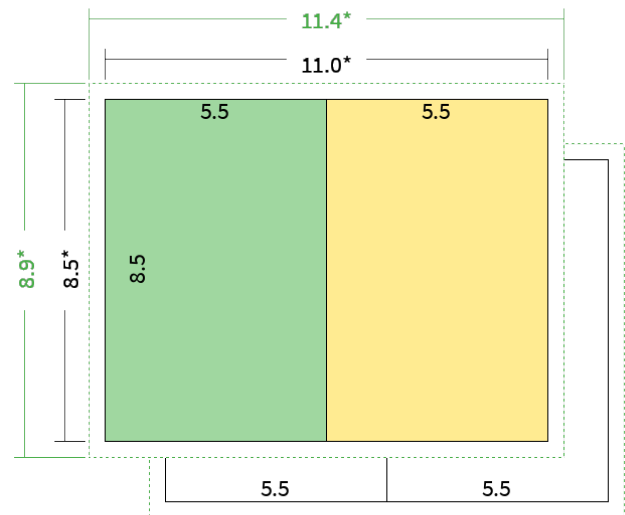

Datenblatt Klappvisitenkarten

Format

Klappkarte 5,5 x 8,5 cm Falz Längsseite

Papier

**300g Graspapier
(FSC®)**

Farbe

4/4 farbig Euroskala

Lieferform

mittig gerillt, offen geliefert

Endformat

5.5 x 8.5 cm

Offenes Format

11.0 x 8.5 cm

Datenformat

11.4 x 8.9 cm

Artikelseite

Artikel auf www.printzipia.de öffnen

Titelseite

Rückseite

* inkl. Beschnittzugabe

* Endformat

*Die Skizzen sind nicht
maßstabsgetreu.*

4/4 farbig Euroskala

4/4-farbig ist auf beiden Seiten 4farbig Euroskala bedruckt.

Formatausrichtung, Leserichtung

Liefern Sie alle Seiten in der gleichen Formatausrichtung. Eine Mischung ist nicht möglich. Bei beidseitigem Druck achten Sie auf die korrekte Ausrichtung der Vorder- zur Rückseite. Das Produkt wird im Druck um seine vertikale Achse gewendet, vergleichbar mit dem Umblättern einer Buchseite.