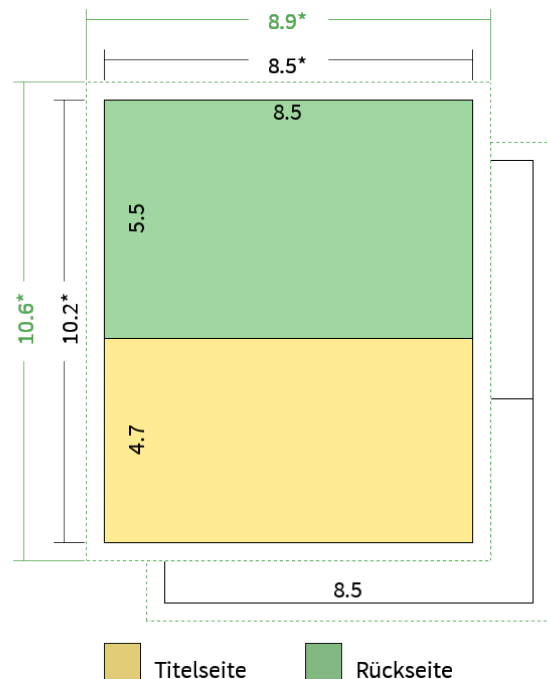

Datenblatt Klappvisitenkarten

Format

Klappkarte 8,5 x 5,5 cm Falz außermittig Längsseite

Papier

**300g Graspapier
(FSC®)**

Farbe

4/4 farbig Euroskala

Lieferform

aussermittig gerillt, offen geliefert

Endformat

8.5 x 5.5 cm

Offenes Format

8.5 x 10.2 cm

Datenformat

8.9 x 10.6 cm

Artikelseite

Artikel auf www.printzipia.de öffnen

* inkl. Beschnittzugabe

* Endformat

Die Skizzen sind nicht
maßstabsgetreu.

4/4 farbig Euroskala

4/4-farbig ist auf beiden Seiten 4farbig Euroskala bedruckt.

300g Graspapier (FSC®) (Farbraum)

Formatausrichtung, Leserichtung

Liefern Sie alle Seiten in der gleichen Formatausrichtung. Eine Mischung ist nicht möglich. Bei beidseitigem Druck achten Sie auf die korrekte Ausrichtung der Vorder- zur Rückseite. Das Produkt wird im Druck um seine vertikale Achse gewendet, vergleichbar mit dem Umblättern einer Buchseite.