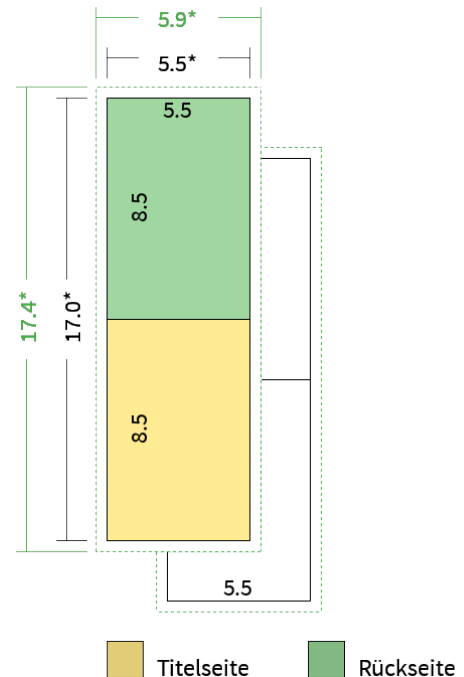

Datenblatt Klappvisitenkarten

Format

Klappkarte 5,5 x 8,5 cm Falz Schmalseite

Papier

**300g Graspapier
(FSC®)**

Farbe

4/4 farbig Euroskala

Lieferform

mittig gerillt, offen geliefert

Endformat

5.5 x 8.5 cm

Offenes Format

5.5 x 17.0 cm

Datenformat

5.9 x 17.4 cm

Artikelseite

Artikel auf www.printzipia.de öffnen

* inkl. Beschnittzugabe

* Endformat

Die Skizzen sind nicht
maßstabsgetreu.

4/4 farbig Euroskala

4/4-farbig ist auf beiden Seiten 4farbig Euroskala bedruckt.

300g Graspapier (FSC®) (Farbraum)

Formatausrichtung, Leserichtung

Liefern Sie alle Seiten in der gleichen Formatausrichtung. Eine Mischung ist nicht möglich. Bei beidseitigem Druck achten Sie auf die korrekte Ausrichtung der Vorder- zur Rückseite. Das Produkt wird im Druck um seine vertikale Achse gewendet, vergleichbar mit dem Umblättern einer Buchseite.