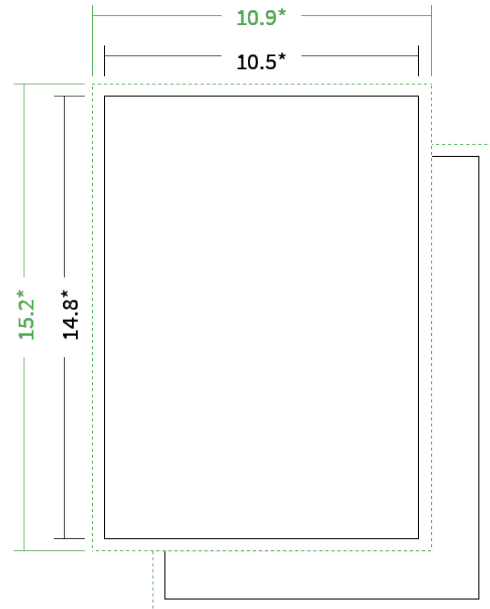

Datenblatt Briefbogen

Format

A6 hoch (10,5 x 14,8 cm)

Papier

95g Graspapier

(FSC®)

Farbe

4/0 farbig Euroskala

Endformat

10.5 x 14.8 cm

Datenformat

10.9 x 15.2 cm

Artikelseite

Artikel auf www.printzipia.de öffnen

* inkl. Beschnittzugabe

* Endformat

Formatausrichtung, Leserichtung

Liefere Sie alle Seiten in der gleichen Formatausrichtung. Eine Mischung ist nicht möglich. Bei beidseitigem Druck achten Sie auf die korrekte Ausrichtung der Vorder- zur Rückseite. Das Produkt wird im Druck um seine vertikale Achse gewendet, vergleichbar mit dem Umblättern einer Buchseite.

Hinweise zur Gestaltung

Vermeiden Sie das Platzieren von Schriftelementen oder ähnlich wichtigen Objekten nahe dem Papier- und Dokumentrand. Wir empfehlen einen Abstand nach Innen von 3 mm zur Formatkante, damit diese trotz Schneidtoleranz nicht an der Papierkante „hängen“.