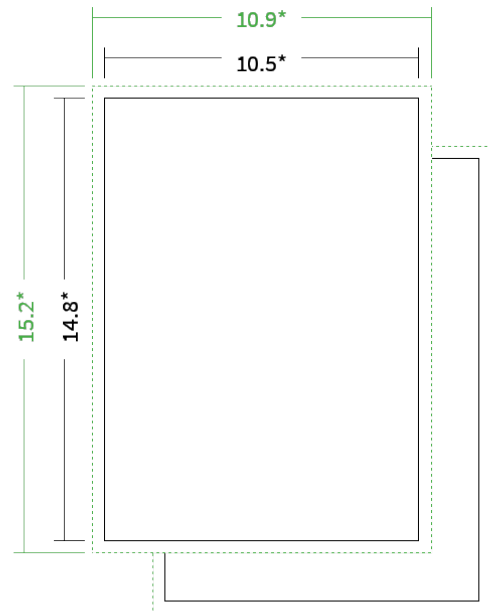

Datenblatt Briefbogen

Format

A6 hoch (10,5 x 14,8 cm)

Papier

95g Graspapier

(FSC®)

Farbe

4/4 farbig Euroskala

Endformat

10.5 x 14.8 cm

Datenformat

10.9 x 15.2 cm

Artikelseite

Artikel auf www.printzipia.de öffnen

* inkl. Beschnittzugabe

* Endformat

*Die Skizzen sind nicht
maßstabsgetreu.*

4/4 farbig Euroskala

4/4-farbig ist auf beiden Seiten 4farbig Euroskala bedruckt.

95g Graspapier (FSC®) (Farbraum)

Für das 100% Recyclingnaturpapier Vivus 89 (Mundoplus) verwenden Sie bitte das ICC-Profil »PSO_Uncoated_ISO12647_eci.icc«. Alternativ dazu bieten wir, ebenfalls aus 100% Recyclingmaterial bestehend, die gestrichenen Papiere CircleSilk und CircleGloss an. Das entsprechend passende ICC-Profil ist »ISOcoated_v2_eci.icc«.

Hinweise zur Gestaltung

Vermeiden Sie das Platzieren von Schriftelementen oder ähnlich wichtigen Objekten nahe dem Papier- und Dokumentrand. Wir empfehlen einen Abstand nach Innen von 3 mm zur Formatkante, damit diese trotz Schneidtoleranz nicht an der Papierkante „hängen“.