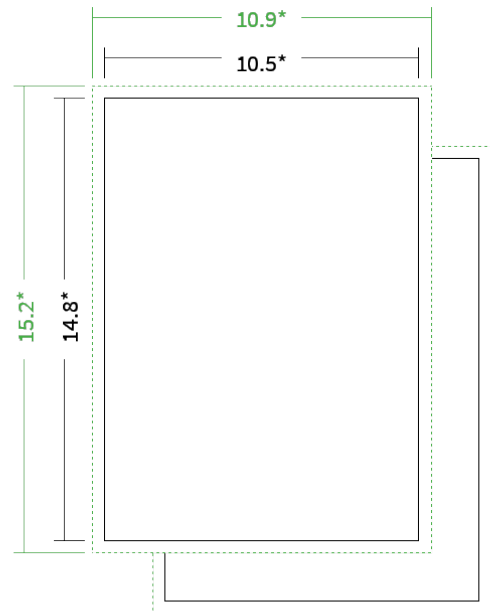

Datenblatt Briefbogen

Format

A6 hoch (10,5 x 14,8 cm)

Papier

95g Graspapier

(FSC®)

Farbe

4/1 - Euroskala / schwarz

Endformat

10.5 x 14.8 cm

Datenformat

10.9 x 15.2 cm

Artikelseite

Artikel auf www.printzipia.de öffnen

* inkl. Beschnittzugabe

* Endformat

Formatausrichtung, Leserichtung

Liefen Sie alle Seiten in der gleichen Formatausrichtung. Eine Mischung ist nicht möglich. Bei beidseitigem Druck achten Sie auf die korrekte Ausrichtung der Vorder- zur Rückseite. Das Produkt wird im Druck um seine vertikale Achse gewendet, vergleichbar mit dem Umblättern einer Buchseite.

Hinweise zur Gestaltung

Vermeiden Sie das Platzieren von Schriftelementen oder ähnlich wichtigen Objekten nahe dem Papier- und Dokumentrand. Wir empfehlen einen Abstand nach Innen von 3 mm zur Formatkante, damit diese trotz Schneidtoleranz nicht an der Papierkante „hängen“.