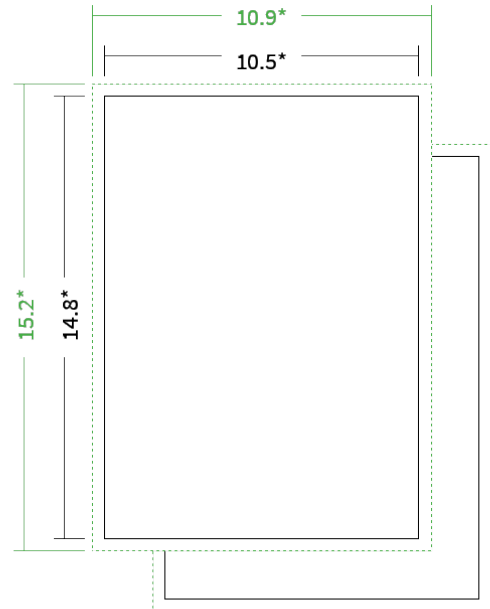

Datenblatt Briefbogen

Format

A6 hoch (10,5 x 14,8 cm)

Papier

95g Graspapier

(FSC®)

Farbe

1/1 schwarz

Endformat

10.5 x 14.8 cm

Datenformat

10.9 x 15.2 cm

Artikelseite

Artikel auf www.printzipia.de öffnen

* inkl. Beschnittzugabe

* Endformat

*Die Skizzen sind nicht
maßstabsgetreu.*

1/1 schwarz

1/1-farbig ist auf beiden Seiten 1farbig mit Schwarz bedruckt.

95g Graspapier (FSC®) (Farbraum)

Für das 100% Recyclingnaturpapier Vivus 89 (Mundoplus) verwenden Sie bitte das ICC-Profil »PSO_Uncoated_ISO12647_eci.icc«. Alternativ dazu bieten wir, ebenfalls aus 100% Recyclingmaterial bestehend, die gestrichenen Papiere CircleSilk und CircleGloss an. Das entsprechend passende ICC-Profil ist »ISOcoated_v2_eci.icc«.

Hinweise zur Gestaltung

Vermeiden Sie das Platzieren von Schriftelementen oder ähnlich wichtigen Objekten nahe dem Papier- und Dokumentrand. Wir empfehlen einen Abstand nach Innen von 3 mm zur Formatkante, damit diese trotz Schneidtoleranz nicht an der Papierkante „hängen“.