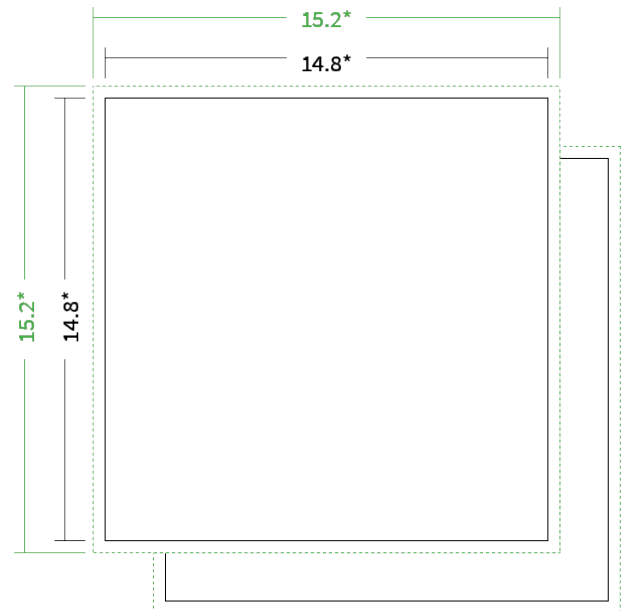

Datenblatt Briefbogen

Format

14,8 cm Quadrat (14,8 x 14,8 cm)

Papier

95g Graspapier

(FSC®)

Farbe

4/0 farbig Euroskala

Endformat

14.8 x 14.8 cm

Datenformat

15.2 x 15.2 cm

Artikelseite

Artikel auf www.printzipia.de öffnen

* inkl. Beschnittzugabe

* Endformat

Hinweise zur Gestaltung

Vermeiden Sie das Platzieren von Schriftelementen oder ähnlich wichtigen Objekten nahe dem Papier- und Dokumentrand. Wir empfehlen einen Abstand nach Innen von 3 mm zur Formatkante, damit diese trotz Schneidtoleranz nicht an der Papierkante „hängen“.