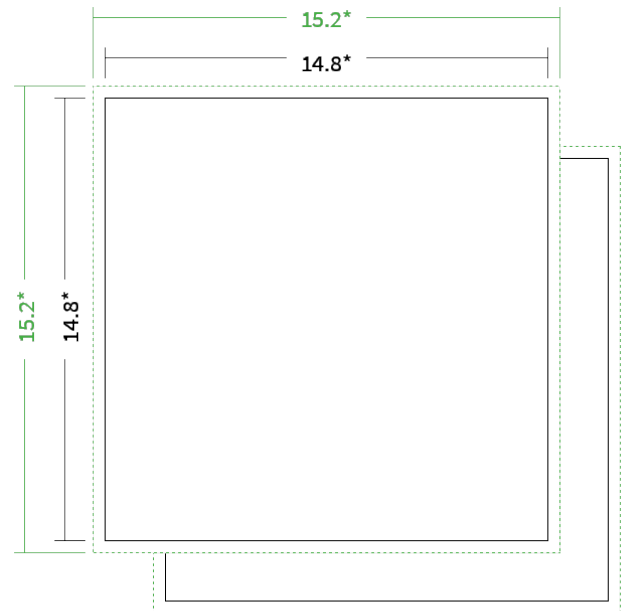

Datenblatt Briefbogen

Format

14,8 cm Quadrat (14,8 x 14,8 cm)

Papier

95g Graspapier

(FSC®)

Farbe

4/4 farbig Euroskala

Endformat

14.8 x 14.8 cm

Datenformat

15.2 x 15.2 cm

Artikelseite

Artikel auf www.printzipia.de öffnen

* inkl. Beschnittzugabe

* Endformat

*Die Skizzen sind nicht
maßstabsgetreu.*

4/4 farbig Euroskala

4/4-farbig ist auf beiden Seiten 4farbig Euroskala bedruckt.

95g Graspapier (FSC®) (Farbraum)

Für das 100% Recyclingnaturpapier Vivus 89 (Mundoplus) verwenden Sie bitte das ICC-Profil »PSO_Uncoated_ISO12647_eci.icc«. Alternativ dazu bieten wir, ebenfalls aus 100% Recyclingmaterial bestehend, die gestrichenen Papiere CircleSilk und CircleGloss an. Das entsprechend passende ICC-Profil ist »ISOcoated_v2_eci.icc«.

Hinweise zur Gestaltung

Vermeiden Sie das Platzieren von Schriftelementen oder ähnlich wichtigen Objekten nahe dem Papier- und Dokumentrand. Wir empfehlen einen Abstand nach Innen von 3 mm zur Formatkante, damit diese trotz Schneidtoleranz nicht an der Papierkante „hängen“.